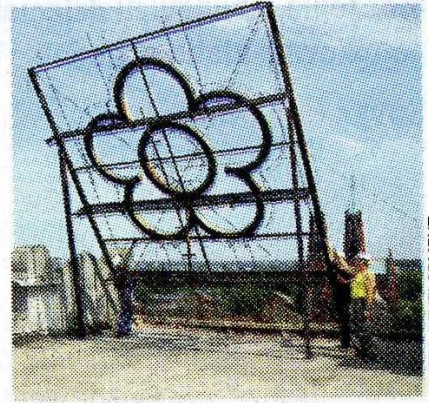

Zniknął symbol Żyrardowa

Ze szczytu Nowej Przędzalni w Żyrardowie 20 lipca został zdjęty neon w kształcie kwiatka lnu, jeden z symboli miasta. – To tylko na czas remontu – zapewnia Zbigniew Stępiński, dyrektor generalny firmy Green Development, która zaj-

muje się przebudową budynku na lofty. Do końca 2008 r. firma zamontuje tu taki sam znak, jednak w innej technologii. Od 10 lat stary neon był zepsuty i nie świecił. Znak umieszczono na budynku przędzalni w latach 70. (AK)